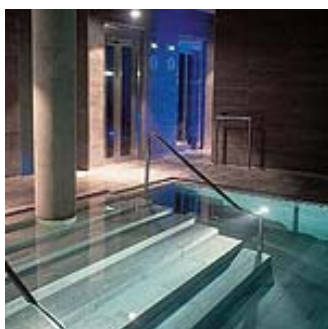

**ВНИМАНИЕ! СКИДКИ НА КЕРАМОГРАНИТ!****Керамогранит EIFFELGRES Autentika**

Керамогранит Eiffelgres полностью идентичен натуральным материалам - камню и мрамору - по текстуре поверхности, уникальности каждой плитки и рабочим возможностям. При этом Eiffelgres обладает всеми преимуществами керамогранитного материала, такими как маленькая толщина плитки, точность размеров, морозоустойчивость, устойчивость к агрессивным средам, доступность.  
30x60, 60x60 см

**Скидка 25%****Керамогранит FLOOR GRES Chromtech**

Chromtech – это керамический гранит в стиле «хай-тек» Палитра этого керамогранита включает в себя десять цветов от белого до черного. Цвета керамогранита выглядят естественными, природными, благодаря чему Floor Gres CHROMTECH может быть использован в отделке самых различных помещений.  
30x30, 30x60, 60x60 см